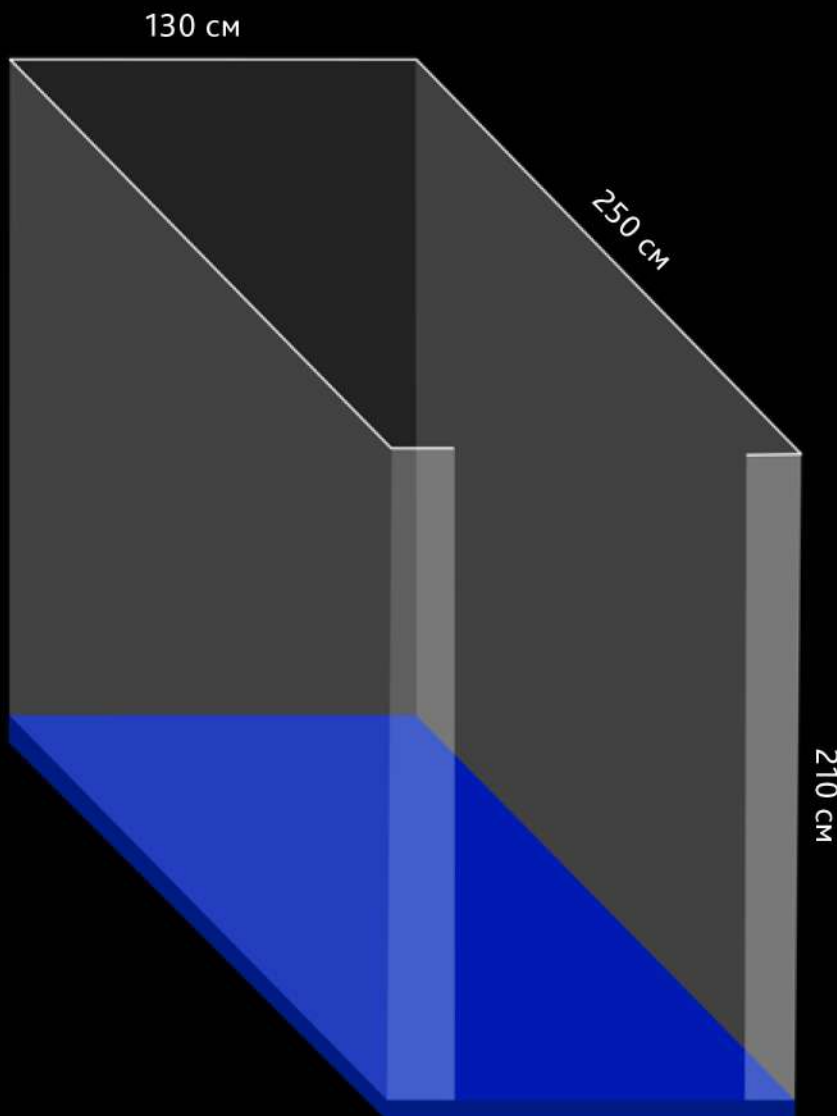

### Схема лифта

Ширина 130 см  
Длина 250 см  
Высота 210 см  
Диагональ 280 см  
Объем 6.8 м<sup>3</sup>